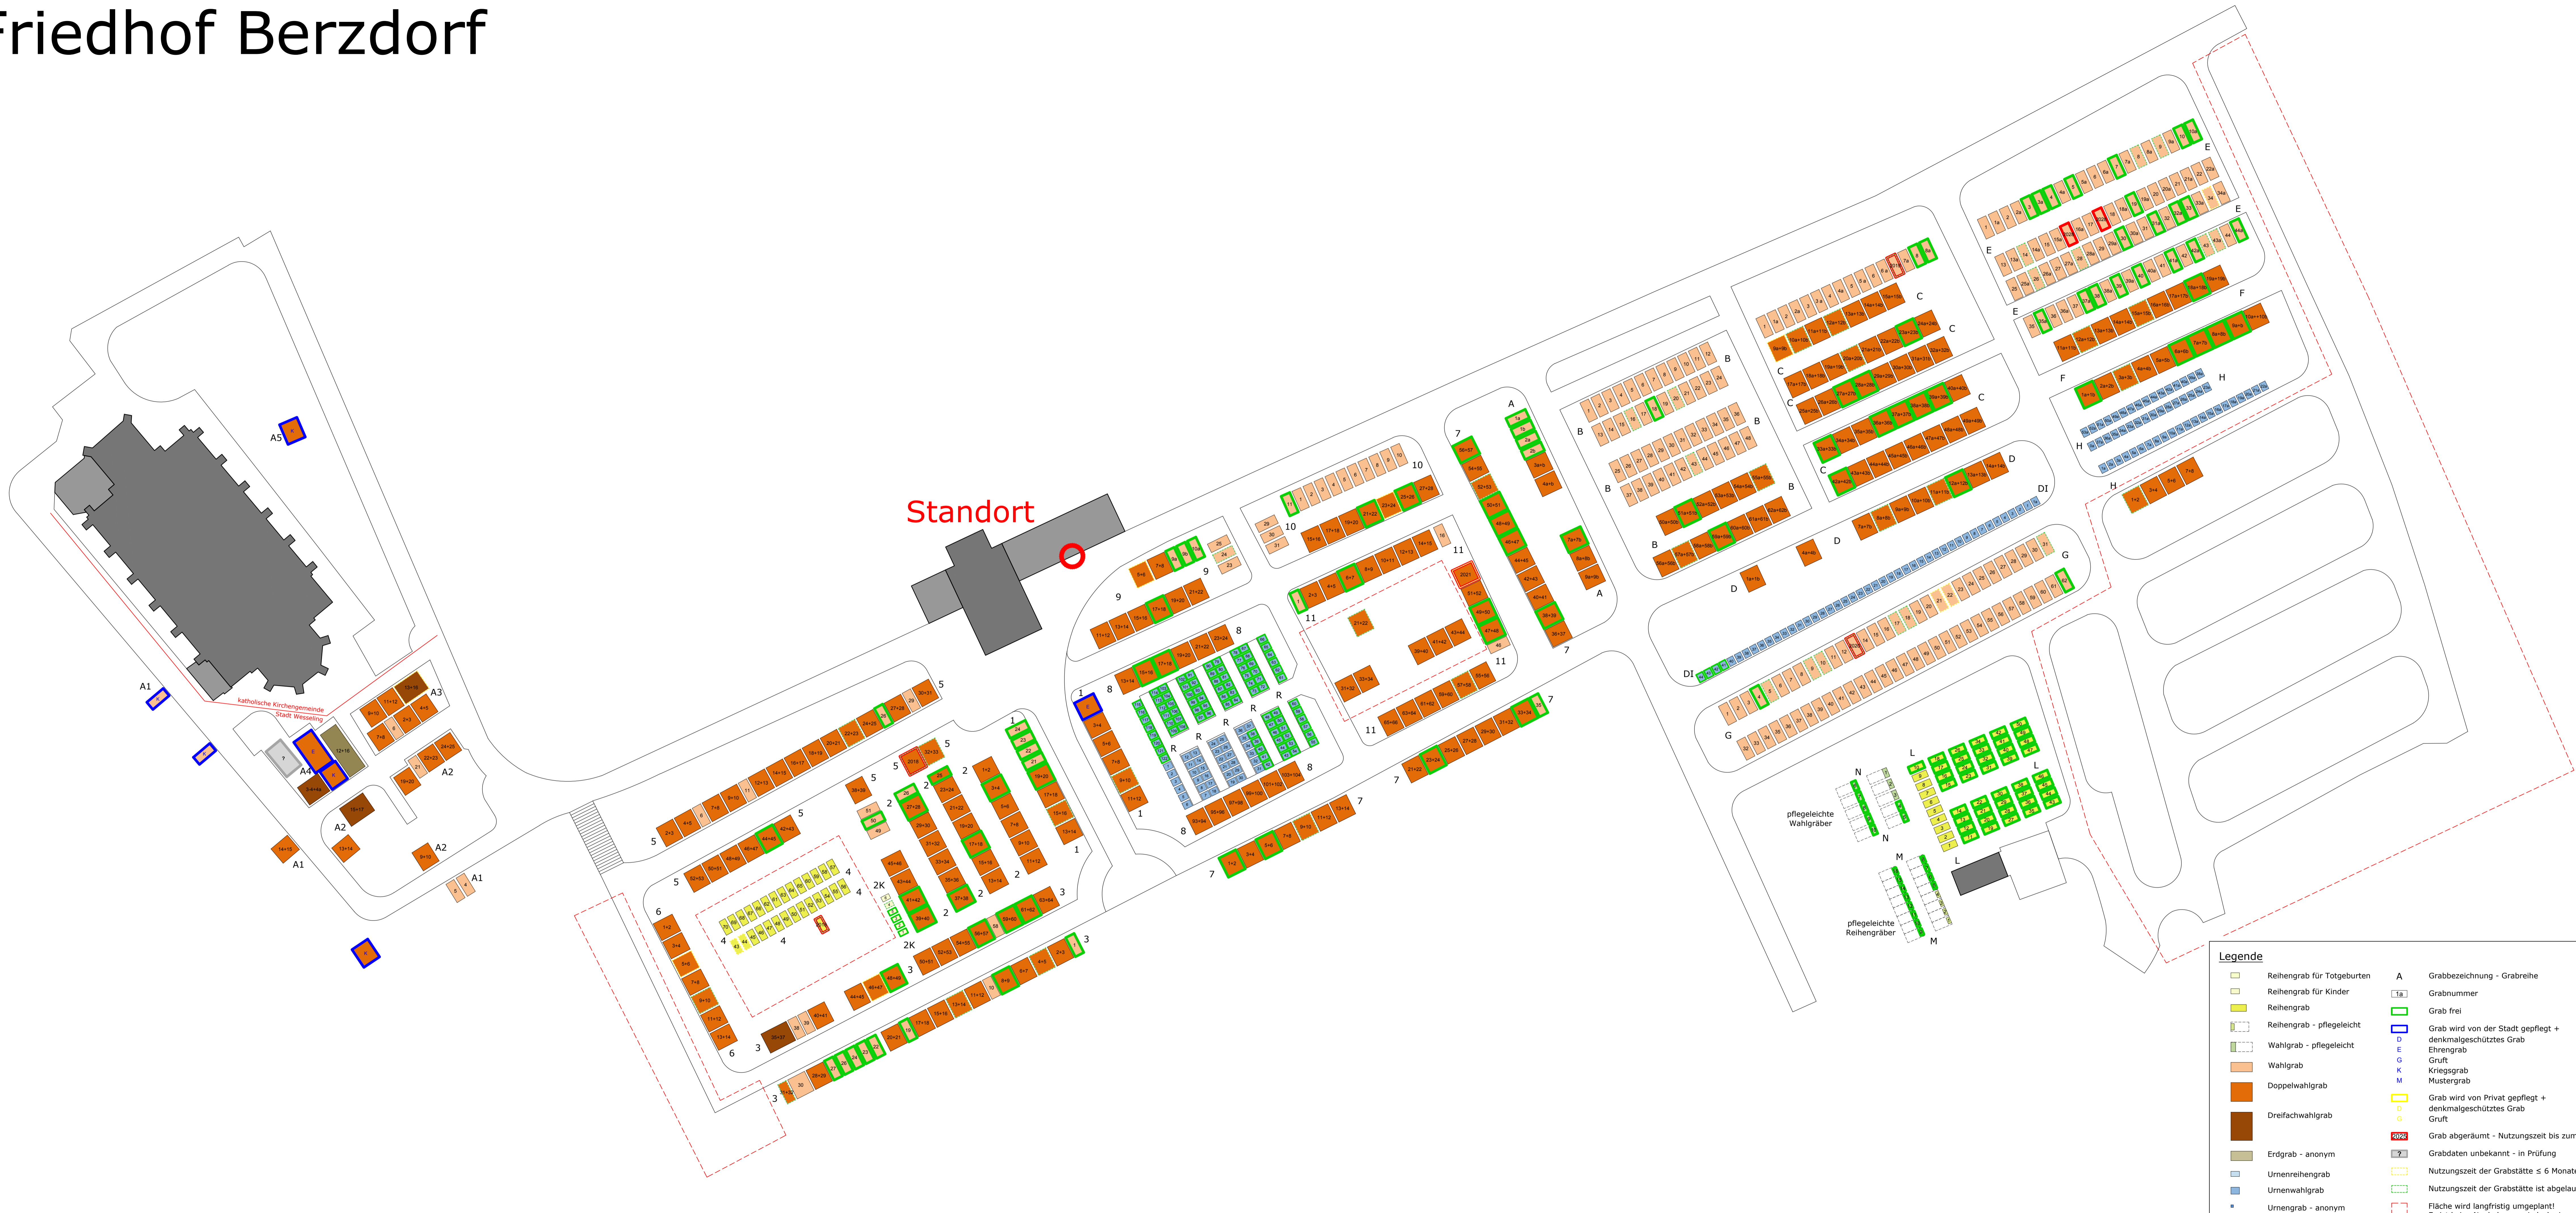

Friedhof Berzdorf

Legende			
	Reihengrab für Totgeburt		Grabbezeichnung - Grabreihe
	Reihengrab für Kinder		Grabnummer
	Reihengrab		Grab frei
	Reihengrab - pflegeleicht		Grab wird von der Stadt gepflegt + denkmalgeschütztes Grab
	Wahlgrab - pflegeleicht		Ehrengrab
	Wahlgrab		Gruft
	Doppelwahlgrab		Kriegsgrab
	Dreifachwahlgrab		Mustergab
	Erdgrab - anonym		Grab wird von Privat gepflegt + denkmalgeschütztes Grab
	Umenreihengrab		Gruft
	Umenwahlgrab		Grab abgeräumt - Nutzungszeit bis zum Jahr
	Umengrab - anonym		Grabdaten unbekannt - in Prüfung
			Nutzungszeit der Grabstätte ≤ 6 Monaten
			Nutzungszeit der Grabstätte ist abgelaufen
			Fläche wird langfristig umgeplant! Es ist keine Neuebelegung, jedoch eine Verlängerung möglich.